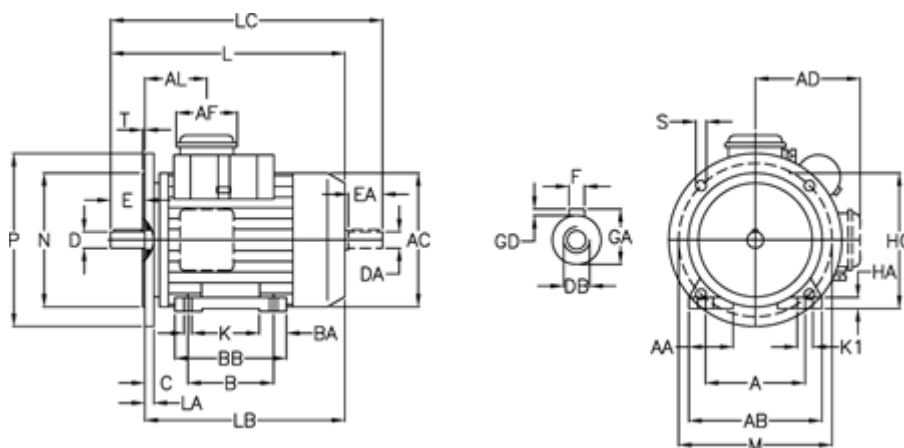

Varenummer: 25009467102
 Beskrivelse: ICME Asynkronmotor M56 B4 0,09KW
 1400 o/m 1x230 V B3/B5 med driftskondensator

Mål

A = 90	BA = 22	EA = 20	K = 6	P = 120
A/F = 70	BB H7 = 90	F = 3	K1 = 12	S = 7
AA = 22	C = 36	GA = 10.2	L = 188	T = 2.5
AB = 107	CA = 65	GD = 3	LA = 5.5	
AC = 110	D = 9	H = 56	LB = 168	
AD = 94	DA = 9	HA = 8	LC = 212	
AL = 62	DB = M4	HC = 114	M = 100	
B = 71	E = 20	HD = 150	N = 80	